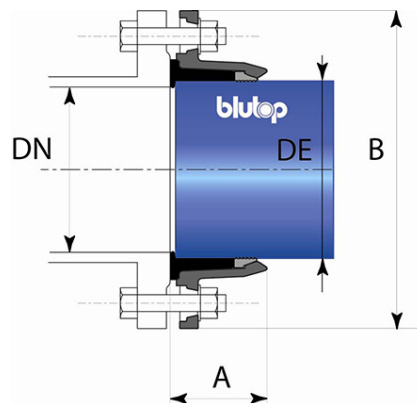

QUICK BLUTOP verrouillé

DN	Ø DE	A	B	Masse	Référence
mm	mm	mm	mm	kg	
60/65	75	58	185	2,5	226300
80	90	62	200	2,8	216901
100	110	68	220	3,4	216902
125	125	73	250	4,3	216906
125	140	76	250	5,0	233658
150	160	82	285	5,7	226301

Matériaux et revêtements

Item	Désignation	Matière	Revêtement
1	Contre-bride	Fonte GS	Poudrage Epoxy Epaisseur mini 250 microns
2	Garniture d'étanchéité	EPDM	
3	Bague de verrouillage	Nickel 100C6 ou 16MnCr5	
A	Vanne	Fonte GS	
B	Tuyau	Fonte (BLUTOP)	

blutop

AEP

DN 60 à 150

PAM
SAINT-GOBAIN

08/09/2016

RPMAB21QKV350

Marquage

QUICK blutop
VERROUILLE
DE110-DN100
216902