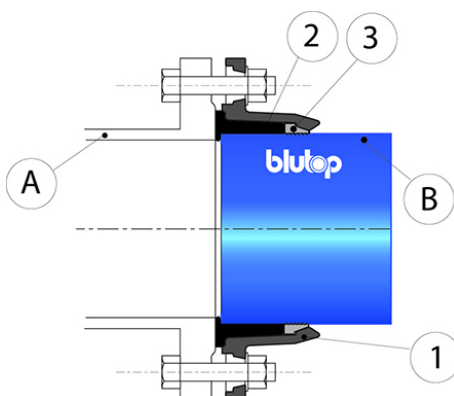

QUICK BLUTOP verrouillé

DN	Ø DE	A	B	Masse	Référence
mm	mm	mm	mm	kg	
60/65	75	58	185	2,5	226300
80	90	62	200	2,8	216901
100	110	68	220	3,4	216902
125	125	73	250	4,3	216906
125	140	76	250	5,0	233658
150	160	82	285	5,7	226301

Matériaux et revêtements

Item	Désignation	Matière	Revêtement
1	Contre-bride	Fonte GS	Poudrage Epoxy Epaisseur mini 250 microns
2	Garniture d'étanchéité	EPDM	
3	Bague de verrouillage	Nickel 100C6 ou 16MnCr5	
A	Vanne	Fonte GS	
B	Tuyau	Fonte (BLUTOP)	

blutop

AEP

DN 60 à 150

PAM
SAINT-GOBAIN

08/09/2016

RPMAB21QKV350

Marquage

QUICK blutop
VERROUILLE
DE110-DN100
216902